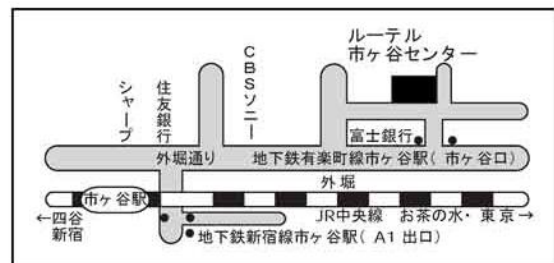

●入団テスト 随時開催中

応募資格：オーラJの活動に賛同し、熱意を持って参加できる方
募集楽器：笛、琵琶、胡弓、打楽器、三味線、箏、尺八、各民族楽器

問い合わせ：オーラJ事務局まで

オーラJ友の会 入会申込書

お名前	チケット申込み(要)	枚/不要	団員紹介者
住所			
TEL	FAX	E-mail	